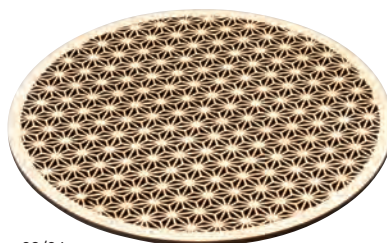

ひのき細密膳

レーザー加工により細密な文様を施したシリーズです。
最新の高度な技術を伝統柄の融合が新鮮な驚きを与えます。

※板のサイズの歩留まりの関係で柄が多少大きくなる場合があります。

01/02

ひのき細密膳 丸 青海波

19-153-01 (38132) 大 16,500円 約φ36×t0.5cm
19-153-02 (38135) 小 9,800円 約φ27×t0.5cm

※アクリル別売

03/04

ひのき細密膳 丸 麻の葉

19-153-03 (38133) 大 16,500円 約φ36×t0.5cm
19-153-04 (38136) 小 9,800円 約φ27×t0.5cm

※アクリル別売

05/06

ひのき細密膳 丸 七宝

19-153-05 (38134) 大 16,500円 約φ36×t0.5cm
19-153-06 (38137) 小 9,800円 約φ27×t0.5cm

※アクリル別売

07/08

アクリル板を組み合わせれば
直接お料理を盛り付けられます。

ひのき細密膳 丸用アクリル板

19-153-07 (38144) 大 9,800円 約φ37×t0.5cm
19-153-08 (38145) 小 6,900円 約φ28×t0.5cm

※アクリルのみ

ひのき細密・ガラス盛器

直接盛りつけられるガラス付きの蓋の盛器