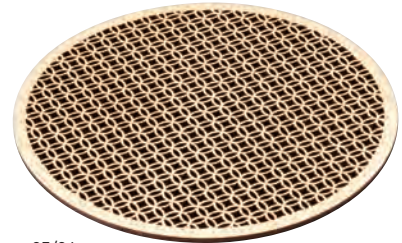

ひのき細密膳

レーザー加工により細密な文様を施したシリーズです。
最新の高度な技術を伝統柄の融合が新鮮な驚きを与えます。

※板のサイズの歩留まりの関係で柄が多少大きくなる場合があります。

01/02

ひのき細密膳 丸 青海波

19-153-01 (38132) 大 16,500円 約φ36×t0.5cm
19-153-02 (38135) 小 9,800円 約φ27×t0.5cm

※アクリル別売

03/04

ひのき細密膳 丸 麻の葉

19-153-03 (38133) 大 16,500円 約φ36×t0.5cm
19-153-04 (38136) 小 9,800円 約φ27×t0.5cm

※アクリル別売

05/06

ひのき細密膳 丸 七宝

19-153-05 (38134) 大 16,500円 約φ36×t0.5cm
19-153-06 (38137) 小 9,800円 約φ27×t0.5cm

※アクリル別売

07/08

アクリル板を組み合わせれば
直接お料理を盛り付けられます。

ひのき細密膳 丸用アクリル板

19-153-07 (38144) 大 9,800円 約φ37×t0.5cm
19-153-08 (38145) 小 6,900円 約φ28×t0.5cm

※アクリルのみ

ひのき細密・ガラス盛器

直接盛りつけられるガラス付きの蓋の盛器